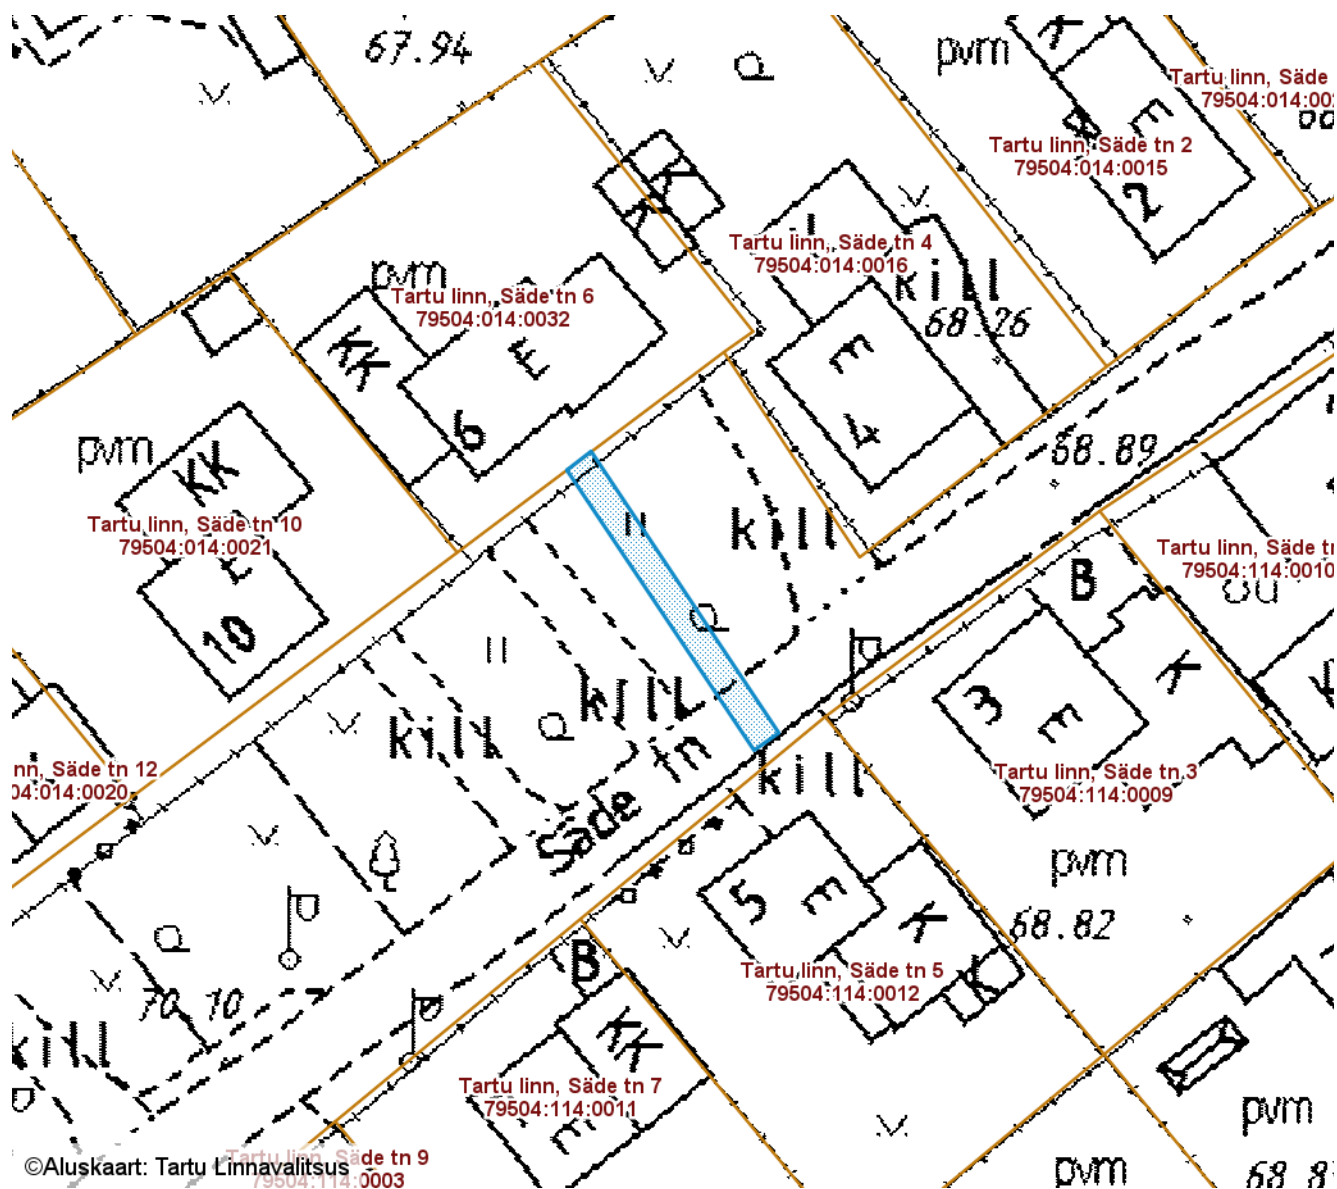

ISIKLIKU KASUTUSÕIGUSEGA KOORMATAVA

ALA SKEEM

Tartu linn, Säde tänav T1 (79504:114:0013)

M 1 : 500

©Aluskaart: Tartu Linnavalitsus Säde tn 9
79504:114:0003

— Isikliku kasutusõigusega seatav
maa-ala 45 m²
(A-kategooria gaasitoru)